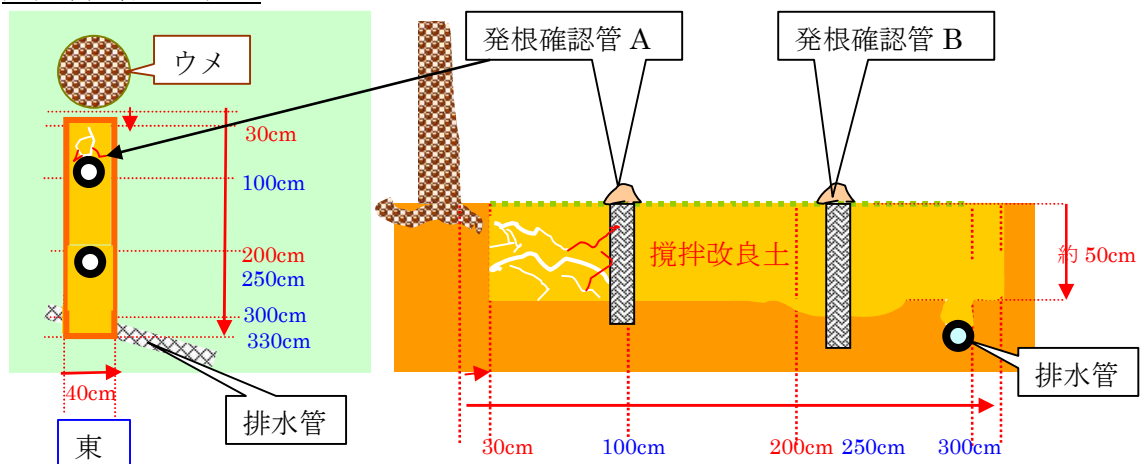

ウメ発根確認 3ヶ月後

発根確認管 A を開封

確認した根（水と空気を求め発根）

拡大写真（水滴がついている）

発根確認管埋設 2023 年 11 月 26 日、発根確認管の第一回開封 2024 年 2 月 28 日、