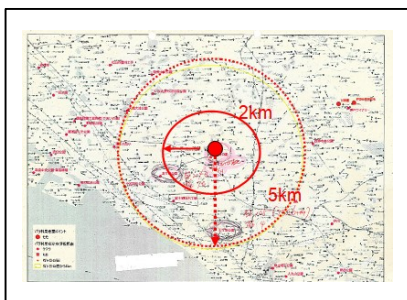

現在調査は石ヶ谷公園を中心に2kmの範囲で実施されていますが、被害は更に広範囲に広がっていると思われます。

成虫

明石市のクビアカ被害(フラス)の広がり状況